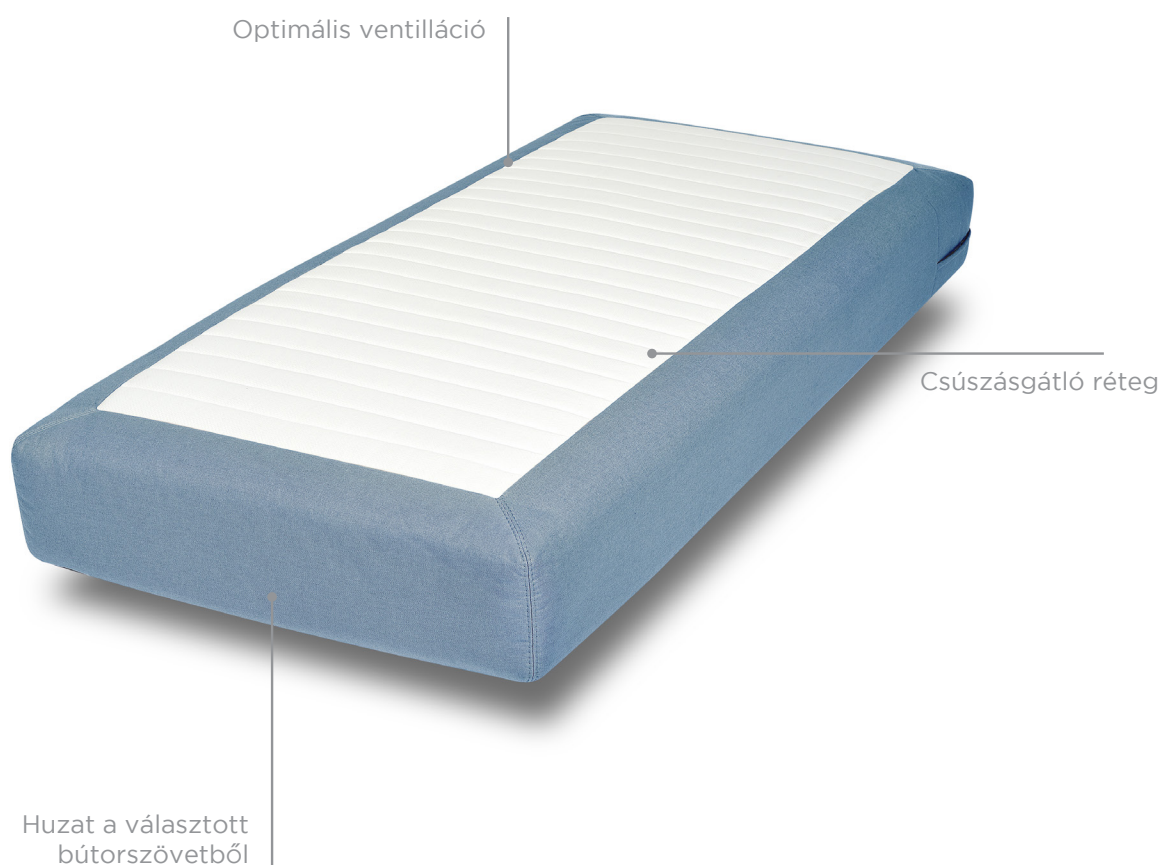

FINLAND MATRACOK

A Finland matracok a kiváló minőségű Anatomic, Anatomic Memory, Allison Deluxe vagy Allison Memory Deluxe matracmagokkal rendelkeznek, az Ön által választott bútorszövetvel kárpitozva.

Egészítse ki Finland matracát toppereink valamelyikével!

---

4 féle exclusive matracmag

---

1. Anatomic
   - Anatomic Memory
   - Allison Deluxe
   - Allison Memory Deluxe
2. ---